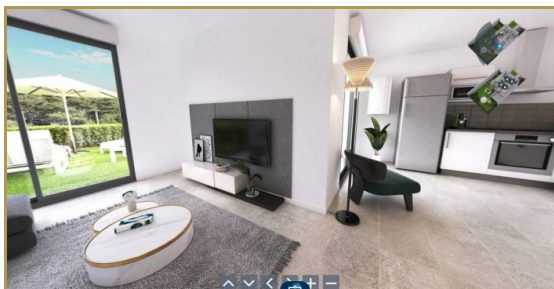

Croix immobilier

254 990 €

83 m²

4 pièces

Nieppe Secteur Autres villes du Nord

Surface	83.42 m ²
Pièces	4
Chambres	3
Salle d'eau	1
État général	Neuf
Exposition	Sud-Ouest
Chauffage	Gaz Individuel
Assainissement	Tout à l'égout
Stationnement int.	1
Stationnement ext.	1