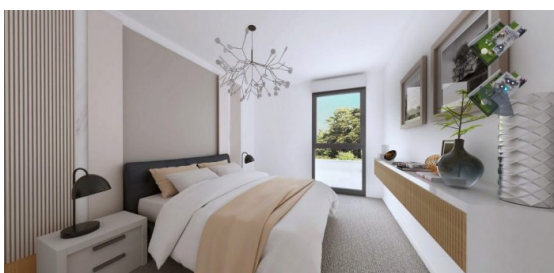

Surface	83.42 m²
Pièces	4
Chambres	3
Salle d'eau	1
État général	Neuf
Exposition	Sud-Ouest
Chauffage	Gaz Individuel
Assainissement	Tout à l'égout
Stationnement int.	1
Stationnement ext.	1

Référence VM32083, Mandat N°17224 Nouveau programme de 14 maisons T4 à partir de 254 990 euros comprenant Au Rez de chaussée, entrée, séjour et cuisine.

A l'étage, 3 chambres et une salle de bain.

Jardin.

Garage et parking.

Frais de notaire réduits.

Programme éligible en loi pinel.

Mandat N° 17224. Honoraires à la charge du vendeur. DPE manquant Ce bien vous est proposé par un agent commercial.

Nos honoraires :

<http://files.netty.immo/file/marcq/4548/6n815/honoraires_groupe_forest.pdf>

Croix immobilier

15 avenue de Flandre

59170 Croix

www.croix-immobilier.fr

contact@croix-immobilier.fr

03 20 80 18 01